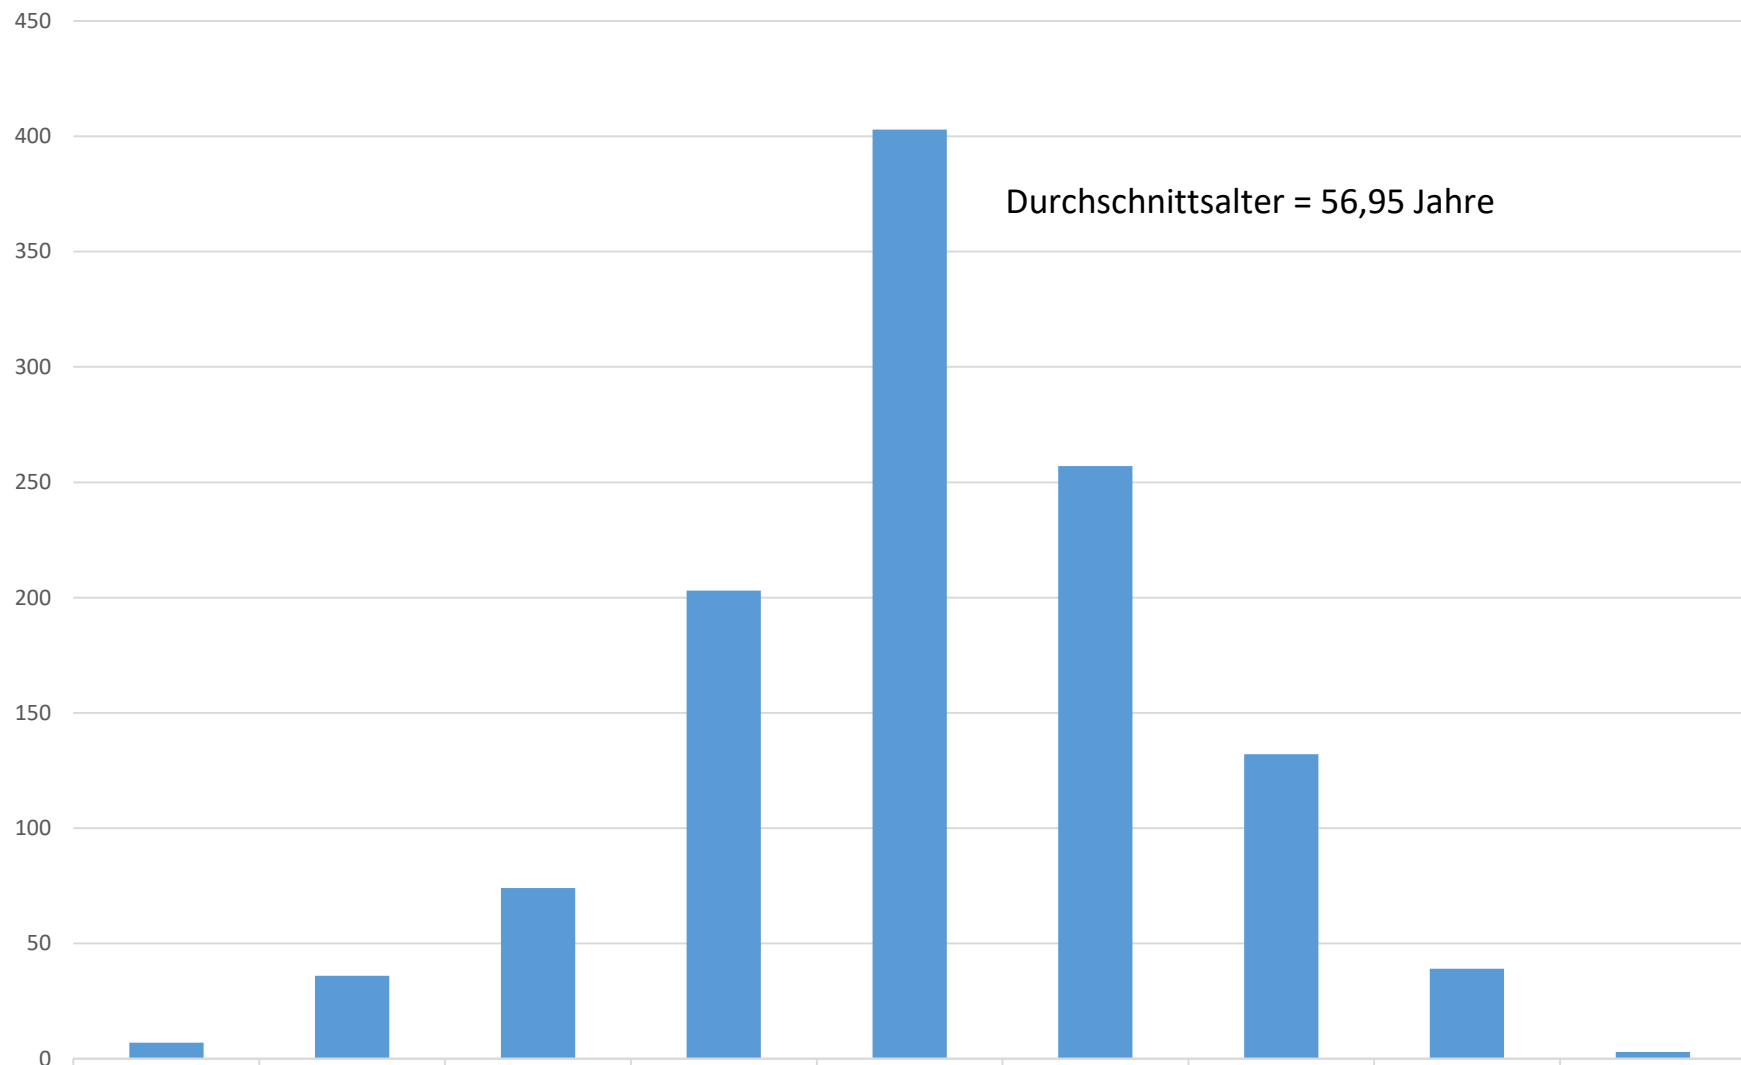

### Altersstruktur des DDV, Stand 01.01.2018

Altersgruppe	14 - 20	21 - 30	31 - 40	41 - 50	51 - 60	61 - 70	71 - 80	81 - 90	Über 90
Anzahl Mitglieder	7	36	74	203	403	257	132	39	3
in Prozent	0,006065858	0,031195841	0,064124783	0,175909879	0,349220104	0,22270364	0,114384749	0,033795494	0,002599653